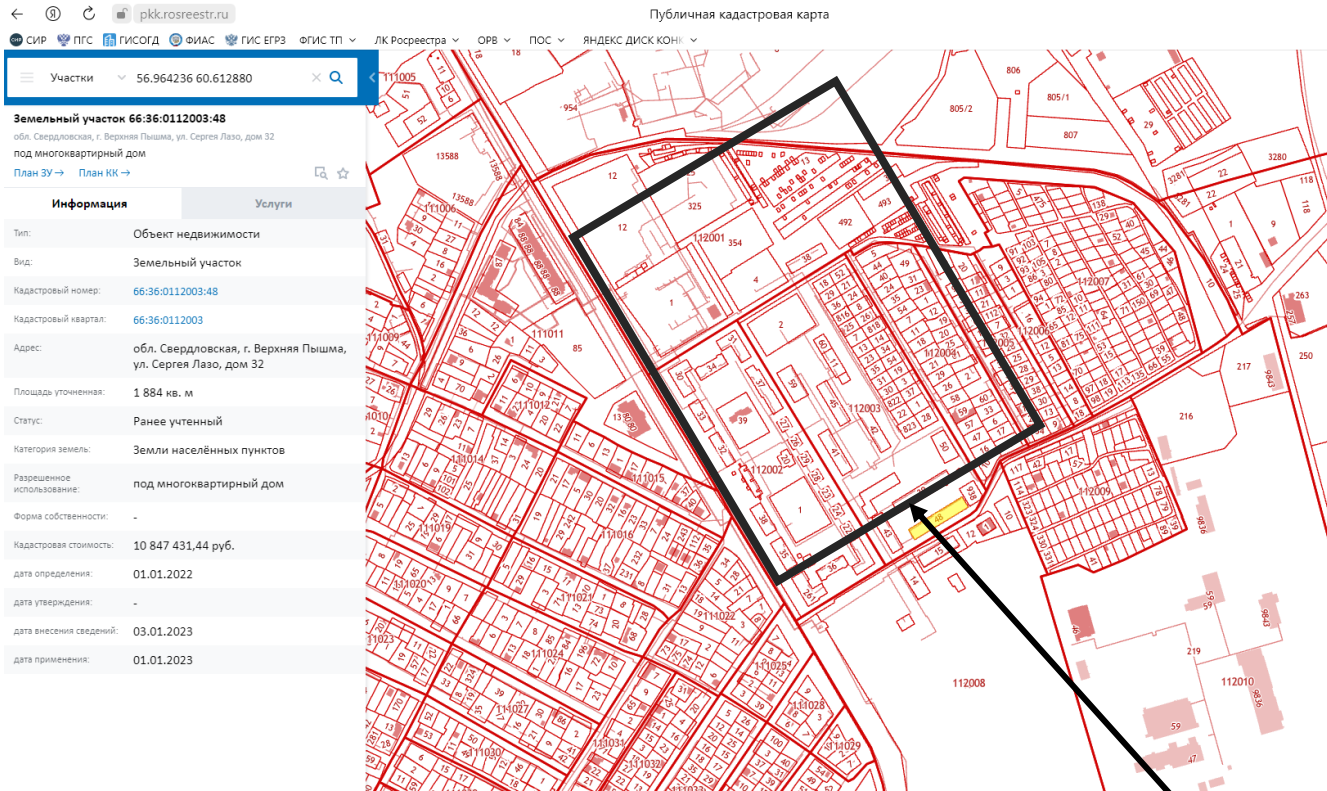

3. Креативный кластер в восточной части г. Верхняя Пышма

Фрагмент рассматриваемой территории из Публичной кадастровой карты

Выкопировка из Генерального плана городского округа Верхняя Пышма, применительно к территории г. Верхняя Пышма

Границы рассматриваемой территории