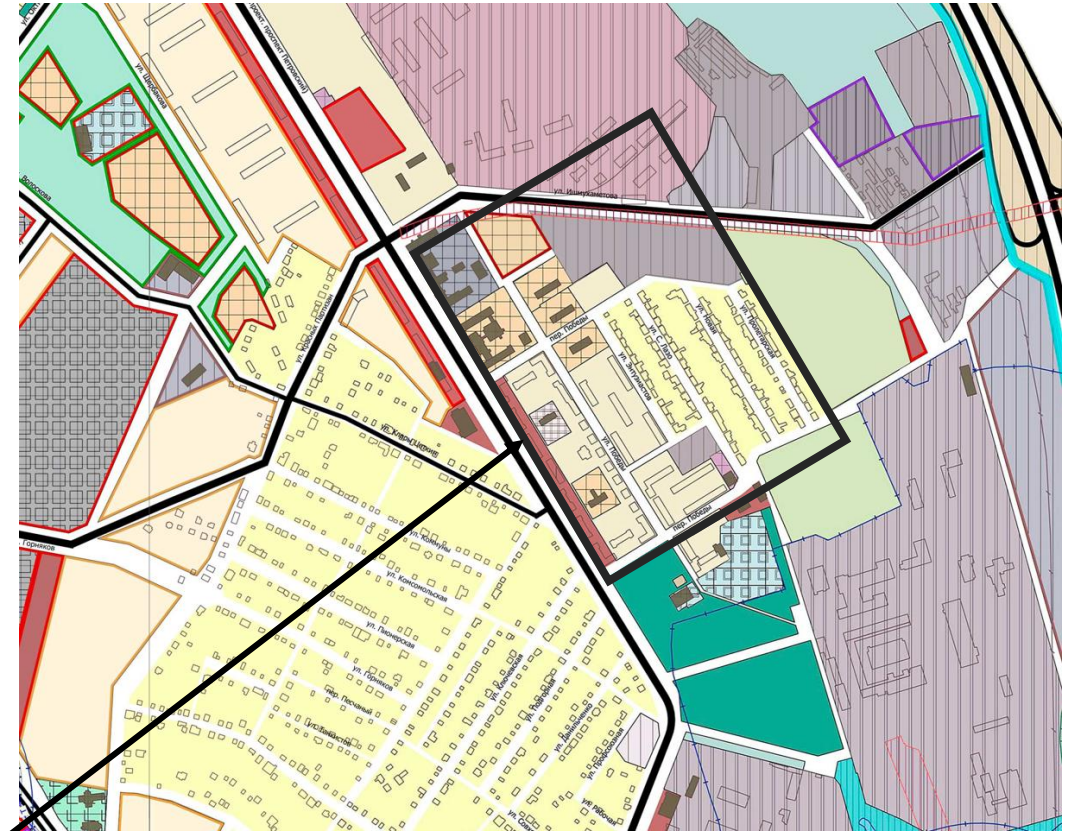

3. Креативный кластер в восточной части г. Верхняя Пышма

Фрагмент рассматриваемой территории из Публичной кадастровой карты

Выкопировка из Генерального плана городского округа Верхняя Пышма, применительно к территории г. Верхняя Пышма

Границы рассматриваемой территории