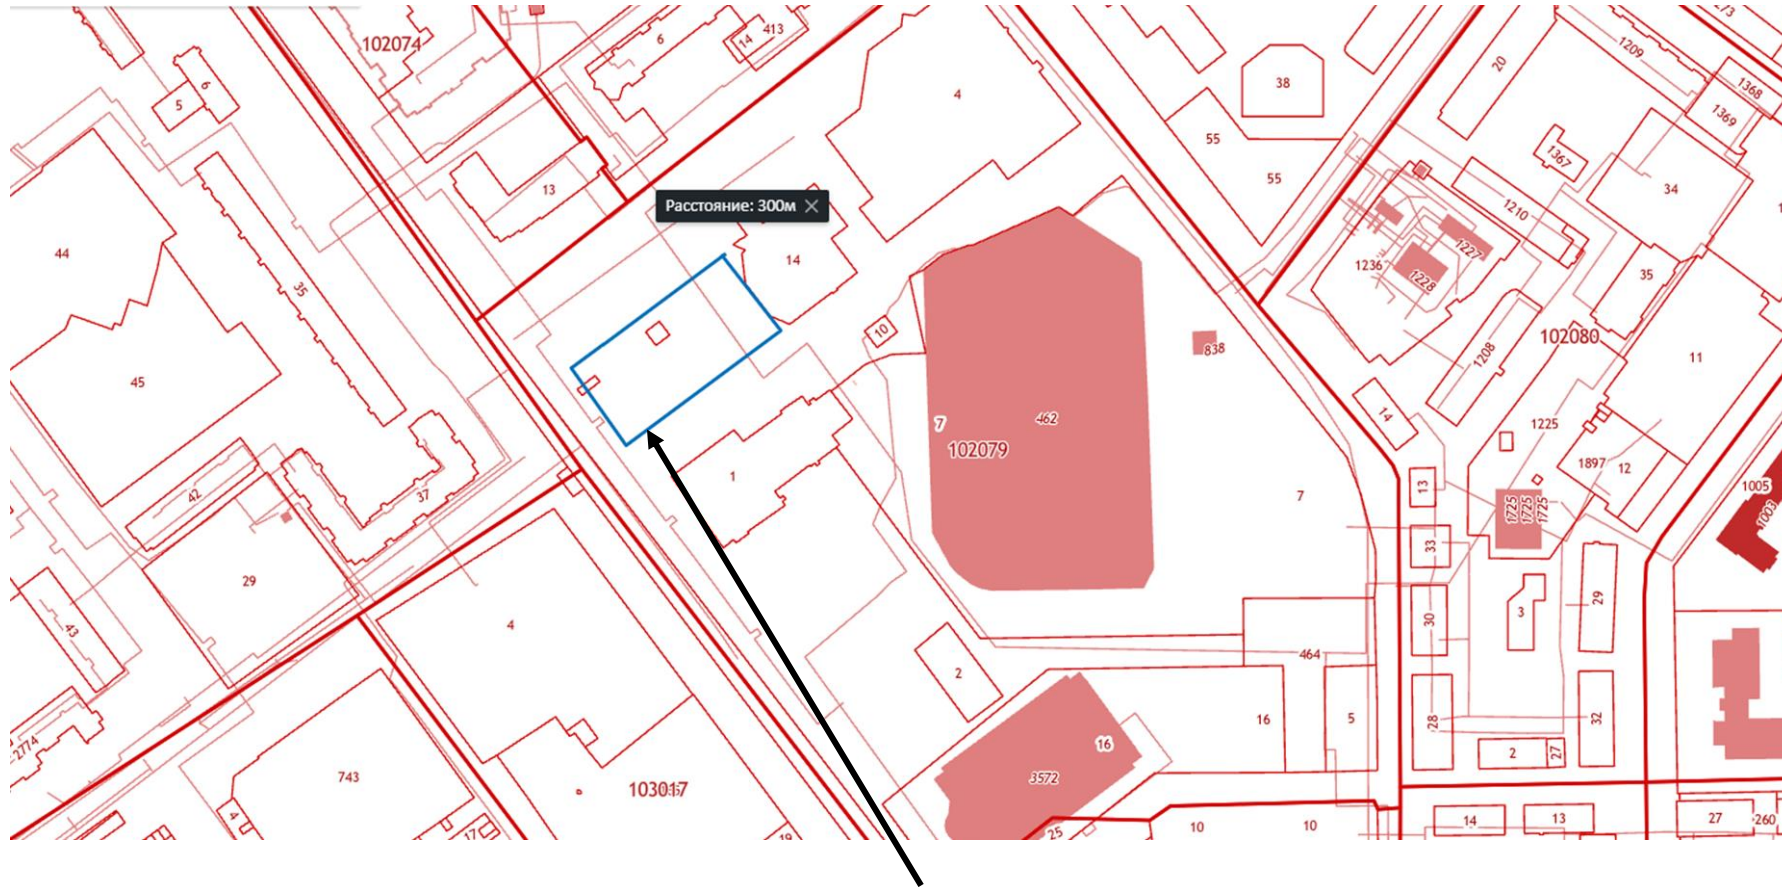

Исходно-разрешительная документация по земельному участку, предоставленная администрацией городского округа Верхняя Пышма

Развитие общественной-культурной зоны в центре г. Верхняя Пышма (фитнес центр)

Фрагмент рассматриваемой территории из Публичной кадастровой карты, ориентир земельный участок с КН 66:36:0102079:14

Границы рассматриваемой территории, общая площадь 5000 кв.м.