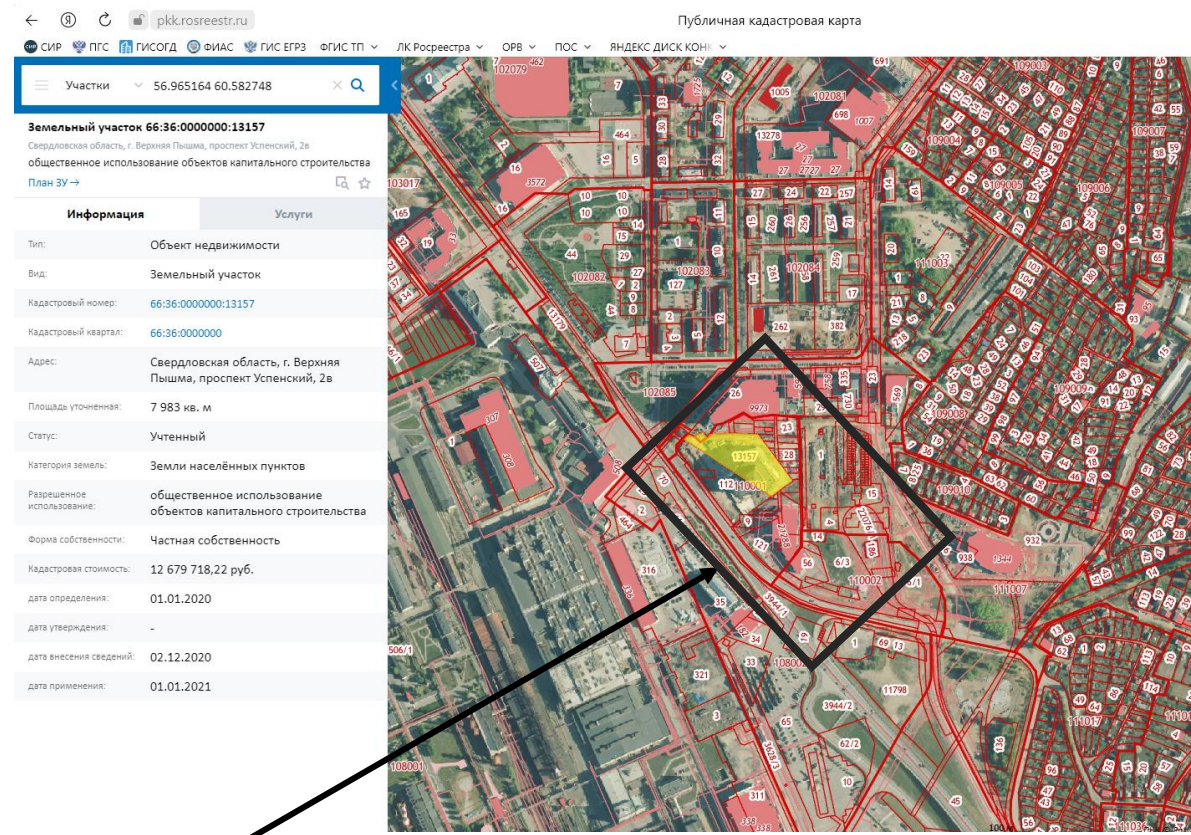

4. Транспортный хаб в районе ул. Октябрьская г. Верхняя Пышма

Фрагменты рассматриваемой территории из Публичной кадастровой карты

Границы рассматриваемой территории