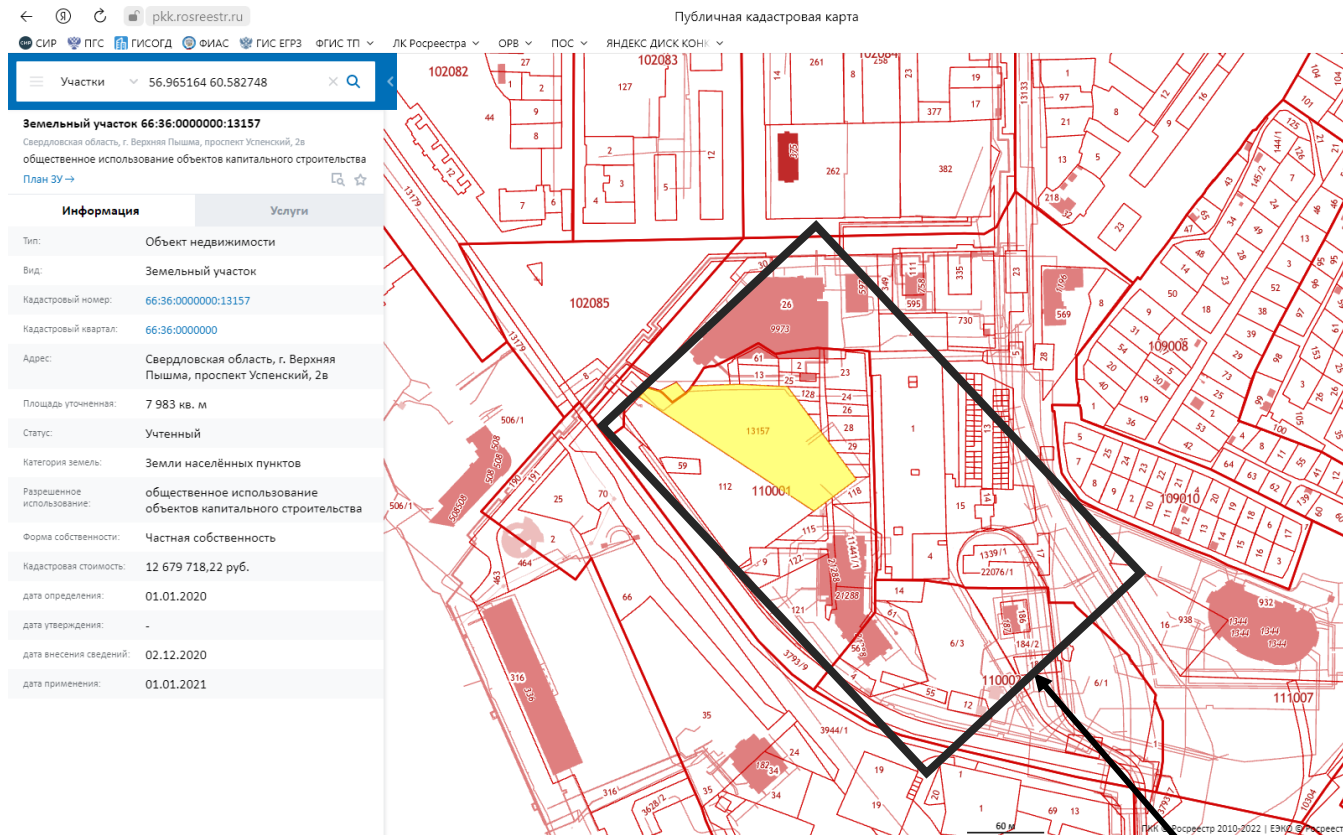

4. Транспортный хаб в районе ул. Октябрьская г. Верхняя Пышма

Фрагменты рассматриваемой территории из Публичной кадастровой карты

Границы рассматриваемой территории