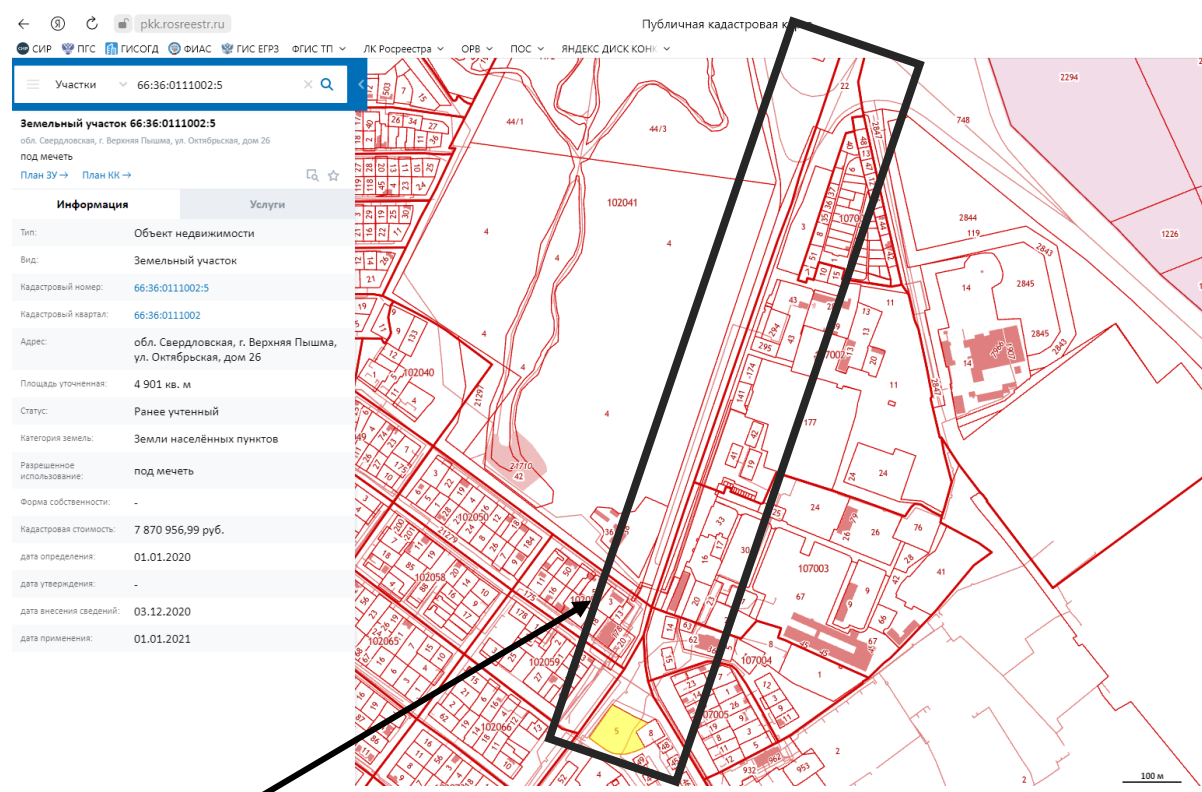

2. Творческий квартал от Мечети до с. Балтым в г. Верхняя Пышма

Фрагменты рассматриваемой территории из Публичной кадастровой карты

Границы рассматриваемой территории