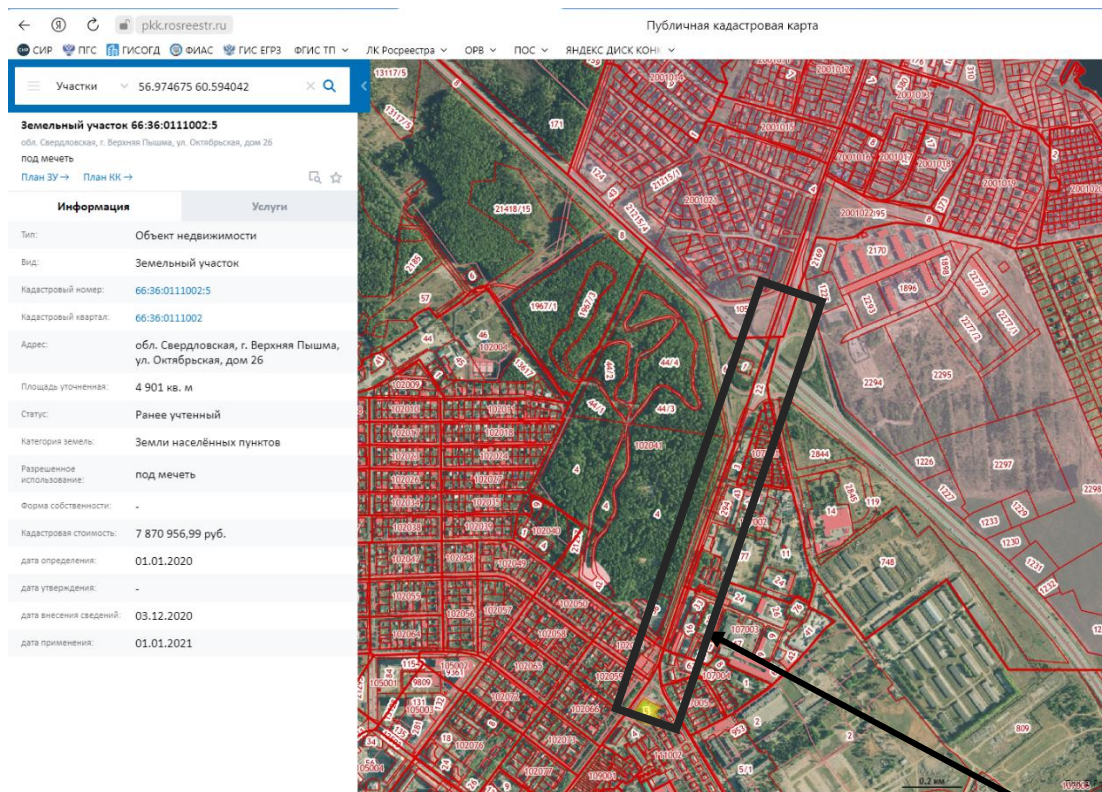

2. Творческий квартал от Мечети до с. Балтым в г. Верхняя Пышма

Фрагменты рассматриваемой территории из Публичной кадастровой карты

Границы рассматриваемой территории